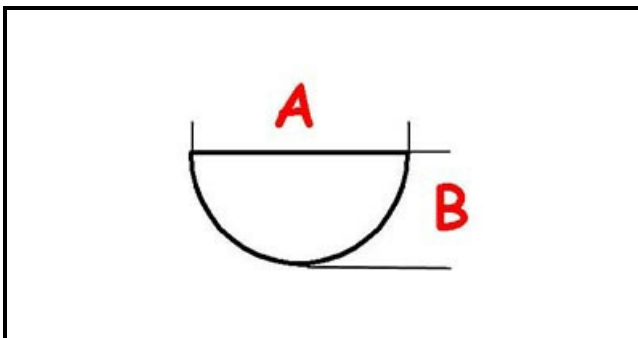

3108179

GR. MANOPOLA EL.491 A.PO

Data: 22-04-2025

ORIGINAL
OSP
SPARE PARTS

Dati tecnici

LUNGHEZZA MM	A=6mm
LARGHEZZA MM	B=5mm
SEDE PER ALBERO A MEZZALUNA	MEZZALUNA/HALF-MOON
TEMPERATURA MASSIMA °	T max=270°