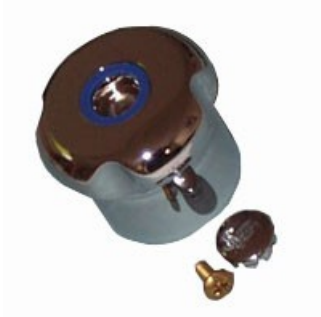

3108184

MANOPOLA ANELLO BLU 030 A.PO

Data: 04-12-2024

ORIGINAL
OSP
SPARE PARTS

Codici produttore

ANGELO PO GRANDI CUCINE SPA