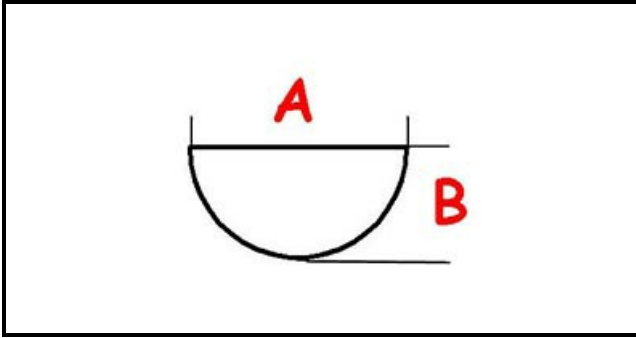

## MANOPOLA GAS A.PO

Data: 04-12-2024

ORIGINAL  
**OSP**  
SPARE PARTS

**Dati tecnici**

LUNGHEZZA MM	A=10mm
LARGHEZZA MM	B=8mm
DIAMETRO ESTERNO mm	Ø=68mm
SEDE PER ALBERO A MEZZALUNA	MEZZALUNA/HALF-MOON