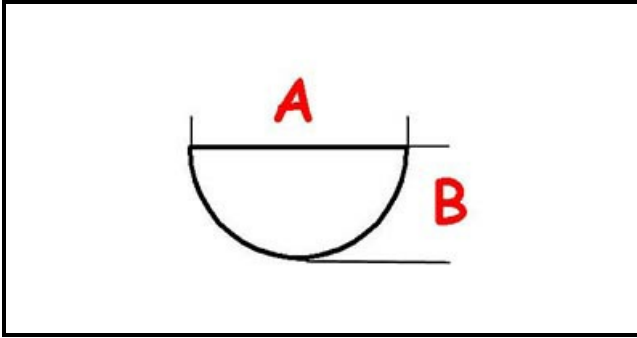

## MANOPOLA GAS A.PO

Data: 13-03-2025

ORIGINAL  
**OSP**  
SPARE PARTS

**Dati tecnici**

LUNGHEZZA MM	A=10mm
LARGHEZZA MM	B=8mm
DIAMETRO ESTERNO mm	Ø=68mm
SEDE PER ALBERO A MEZZALUNA	MEZZALUNA/HALF-MOON