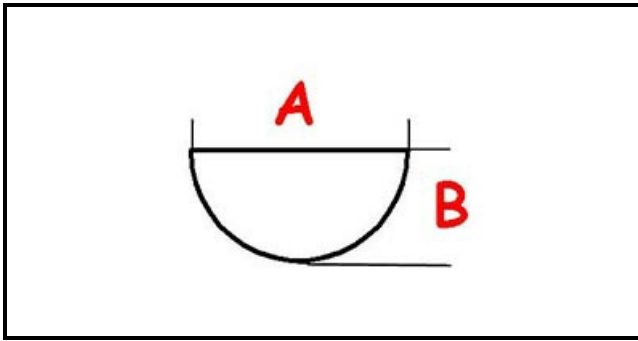

3108202

MANOPOLA GAS A.PO

Data: 22-04-2025

ORIGINAL
OSP
SPARE PARTS

Dati tecnici

LUNGHEZZA MM	A=10mm
LARGHEZZA MM	B=8mm
DIAMETRO ESTERNO mm	Ø=68mm
SEDE PER ALBERO A MEZZALUNA	MEZZALUNA/HALF-MOON

Codici produttore