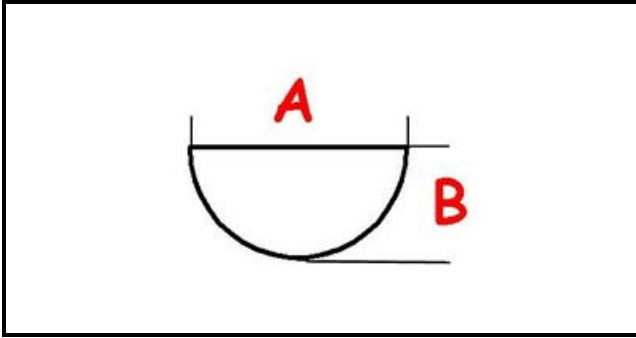

3108202

MANOPOLA GAS A.PO

Data: 22-01-2025

ORIGINAL
OSP
SPARE PARTS

Dati tecnici

LUNGHEZZA MM	A=10mm
LARGHEZZA MM	B=8mm
DIAMETRO ESTERNO mm	Ø=68mm
SEDE PER ALBERO A MEZZALUNA	MEZZALUNA/HALF-MOON

Codici produttore