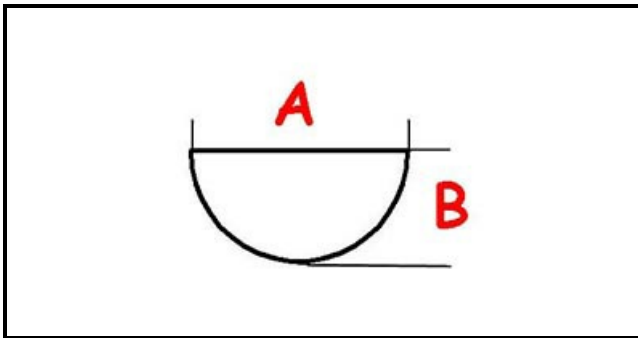

3108273

GR.MANOPOLA GAS S23 §10

Data: 22-04-2025

ORIGINAL
OSP
SPARE PARTS

Dati tecnici

LUNGHEZZA MM	A=10mm
LARGHEZZA MM	B=8mm
SEDE PER ALBERO A MEZZALUNA	MEZZALUNA/HALF-MOON

Codici produttore

ANGELO PO GRANDI CUCINE SPA