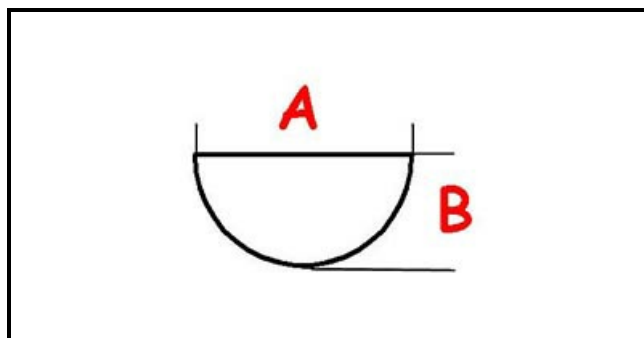

3108399

MANOPOLA EL. PERNO §6 FR E/MEC

Data: 22-04-2025

ORIGINAL
OSP
SPARE PARTS

Dati tecnici

LUNGHEZZA MM	A=6mm
LARGHEZZA MM	B=5mm
DIAMETRO ESTERNO mm	Ø=72mm
SEDE PER ALBERO A MEZZALUNA	MEZZALUNA/HALF-MOON
TEMPERATURA MASSIMA °	T max=190°