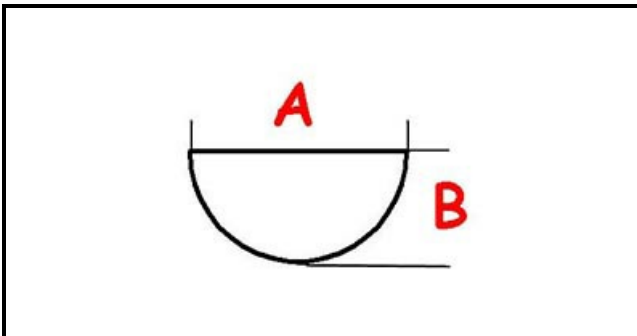

3108570

MANOPOLA GAS PERNO §8 FA

Data: 05-12-2024

ORIGINAL
OSP
SPARE PARTS**Dati tecnici**

LUNGHEZZA MM	A=8mm
LARGHEZZA MM	B=6mm
DIAMETRO ESTERNO mm	Ø=71mm
SEDE PER ALBERO A MEZZALUNA	MEZZALUNA/HALF-MOON

Codici produttore