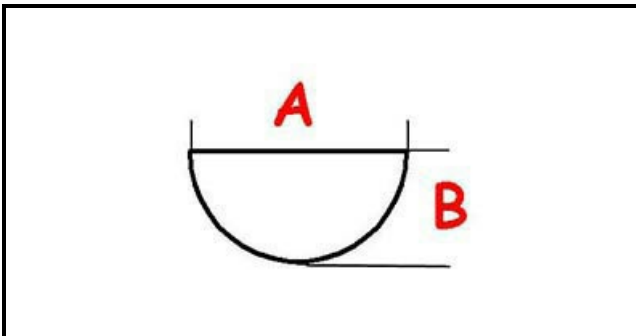

3108689

MANOPOLA EL. PERNO §6 INDUZ.

Data: 05-12-2024

ORIGINAL
OSP
SPARE PARTS**Dati tecnici**

LUNGHEZZA MM	A=6mm
LARGHEZZA MM	B=5mm
DIAMETRO ESTERNO mm	Ø=71mm
NUMERO POSIZIONI	0-10
SEDE PER ALBERO A MEZZALUNA	MEZZALUNA/HALF-MOON