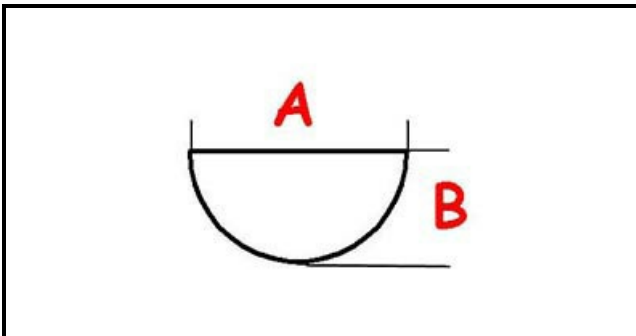

3108700

MANOPOLA PERNO §8 FT GAS COMP.

Data: 14-03-2025

ORIGINAL
OSP
SPARE PARTS**Dati tecnici**

LUNGHEZZA MM	A=8mm
LARGHEZZA MM	B=6mm
DIAMETRO ESTERNO mm	Ø=71mm
SEDE PER ALBERO A MEZZALUNA	MEZZALUNA/HALF-MOON
TEMPERATURA MASSIMA °	T max=270°