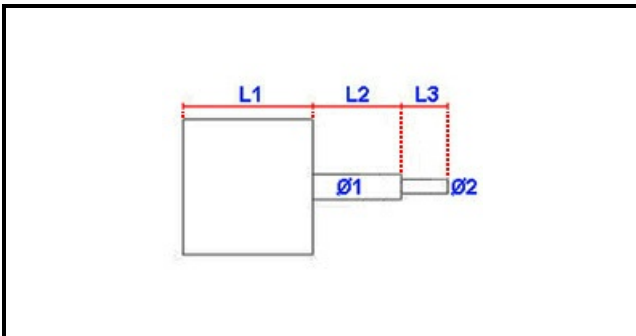

1103242

MOTORE 0,045KW O,0765

Data: 13-03-2025

**Dati tecnici**

LUNGHEZZA MOTORE mm	L1=90mm
LUNGHEZZA ALBERO 1 mm	L2=40mm
LUNGHEZZA ALBERO 2 mm	L3=19mm
DIAMETRO ALBERO mm	Ø1=10mm
KILOWATT KW	KW=0,045
MONOFASE	230V
DIAMETRO ALBERO 2 mm	Ø2=7X8mm