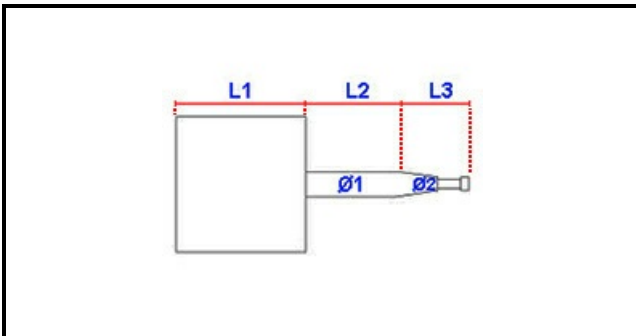

1103286

MOTORE 0,75KW APO

Data: 22-01-2025

ORIGINAL
OSP
SPARE PARTS**Dati tecnici**

LUNGHEZZA MOTORE mm	L1=120mm
LUNGHEZZA ALBERO 1 mm	L2=38mm
LUNGHEZZA ALBERO 2 mm	L3=36mm
DIAMETRO ALBERO mm	Ø1=12mm
KILOWATT KW	KW=0,75
DIAMETRO ALBERO 2 mm	Ø2=10mm