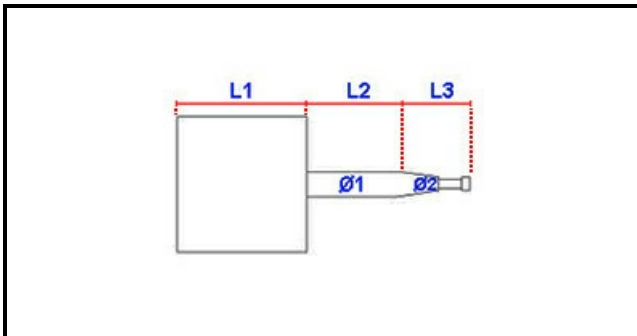

1103286

MOTORE 0,75KW APO

Data: 22-11-2024

ORIGINAL
OSP
SPARE PARTS**Dati tecnici**

LUNGHEZZA MOTORE mm	L1=120mm
LUNGHEZZA ALBERO 1 mm	L2=38mm
LUNGHEZZA ALBERO 2 mm	L3=36mm
DIAMETRO ALBERO mm	Ø1=12mm
KILOWATT KW	KW=0,75
DIAMETRO ALBERO 2 mm	Ø2=10mm