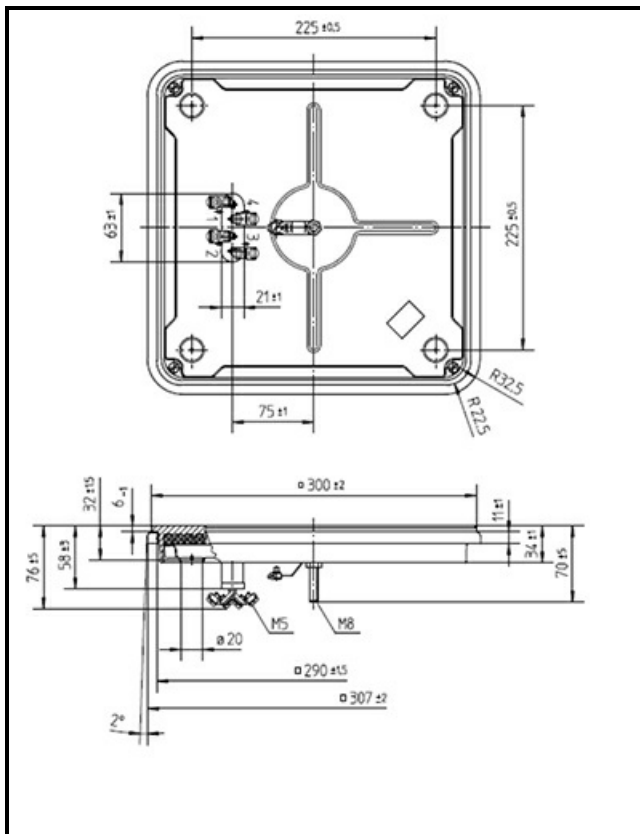

# PIASTRA ELETTRICA 300X300MM 4000W 400V

Data: 22-12-2024

## Dati tecnici

LUNGHEZZA MM	A=300mm
LARGHEZZA MM	B=300mm
KILOWATT KW	KW=4
WATT	WATT=4000
TRIFASE	TRIFASE/THREEPHASE
RESISTENZE A SECCO	SECCO/DRY