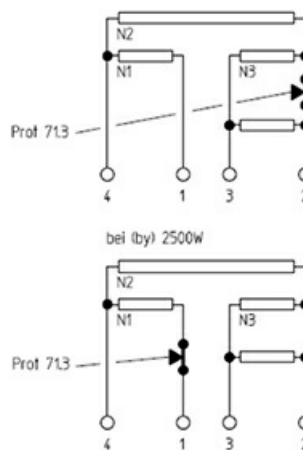

1101488

PIASTRA ELETTRICA 300X300MM 4000W 400V

Data: 13-03-2025

Dati tecnici

LUNGHEZZA MM	A=300mm
LARGHEZZA MM	B=300mm
KILOWATT KW	KW=4
WATT	WATT=4000
TRIFASE	TRIFASE/THREEPHASE
RESISTENZE A SECCO	SECCO/DRY