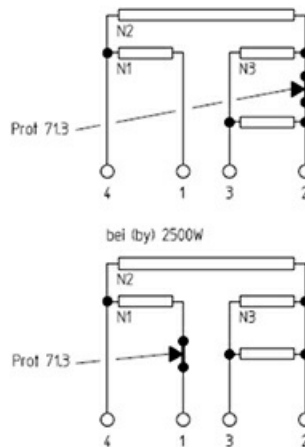

## Dati tecnici

LUNGHEZZA MM	A=300mm
LARGHEZZA MM	B=300mm
KILOWATT KW	KW=4
WATT	WATT=4000
TRIFASE	TRIFASE/THREEPHASE
RESISTENZE A SECCO	SECCO/DRY