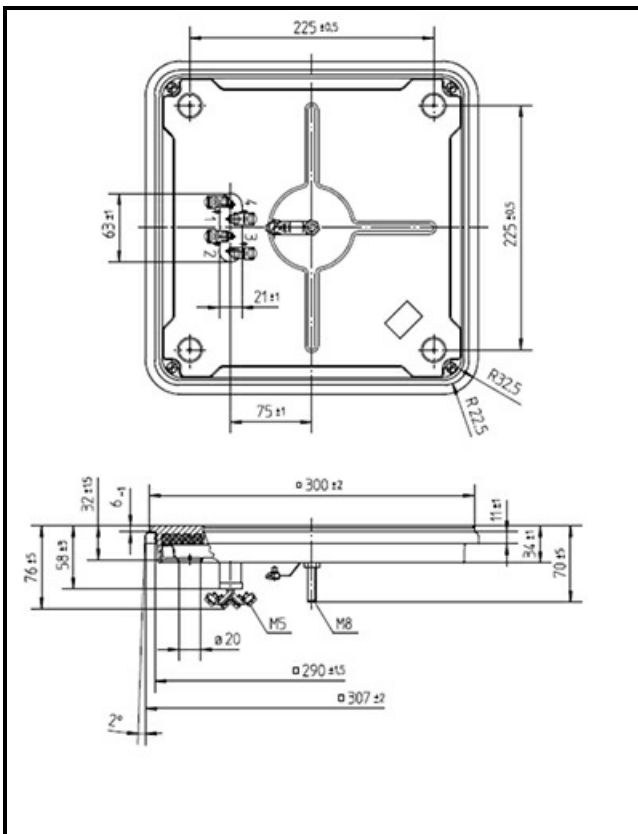

1101488

PIASTRA ELETTRICA 300X300MM 4000W 400V

Data: 13-03-2025

Dati tecnici

LUNGHEZZA MM	A=300mm
LARGHEZZA MM	B=300mm
KILOWATT KW	KW=4
WATT	WATT=4000
TRIFASE	TRIFASE/THREEPHASE
RESISTENZE A SECCO	SECCO/DRY