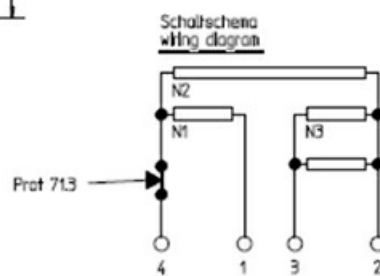

1101896

PIASTRA ELETTRICA 220x220mm 2600 W 400 V

Data: 22-04-2025

Dati tecnici

LUNGHEZZA MM	A=220mm
LARGHEZZA MM	B=220mm
KILOWATT KW	KW=2,6
WATT	WATT=2600
TRIFASE	TRIFASE/THREEPHASE
RESISTENZE A SECCO	SECCO/DRY