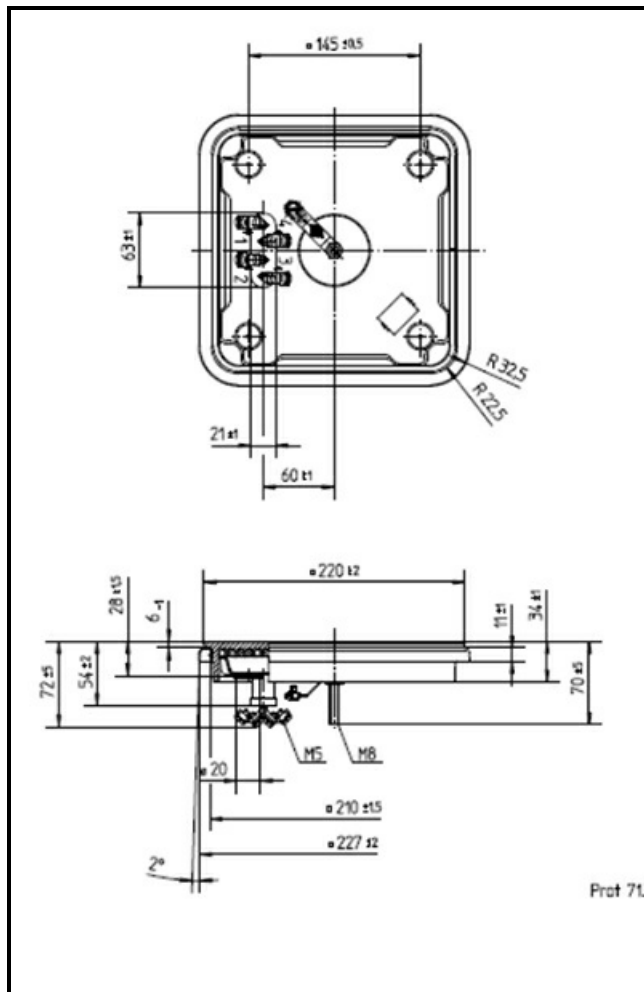

1101896

PIASTRA ELETTRICA 220x220mm 2600 W 400 V

Data: 13-03-2025

Dati tecnici

LUNGHEZZA MM	A=220mm
LARGHEZZA MM	B=220mm
KILOWATT KW	KW=2,6
WATT	WATT=2600
TRIFASE	TRIFASE/THREEPHASE
RESISTENZE A SECCO	SECCO/DRY