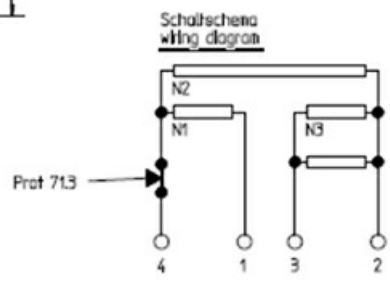

1101896

PIASTRA ELETTRICA 220x220mm 2600 W 400 V

Data: 13-03-2025

Dati tecnici

LUNGHEZZA MM	A=220mm
LARGHEZZA MM	B=220mm
KILOWATT KW	KW=2,6
WATT	WATT=2600
TRIFASE	TRIFASE/THREEPHASE
RESISTENZE A SECCO	SECCO/DRY