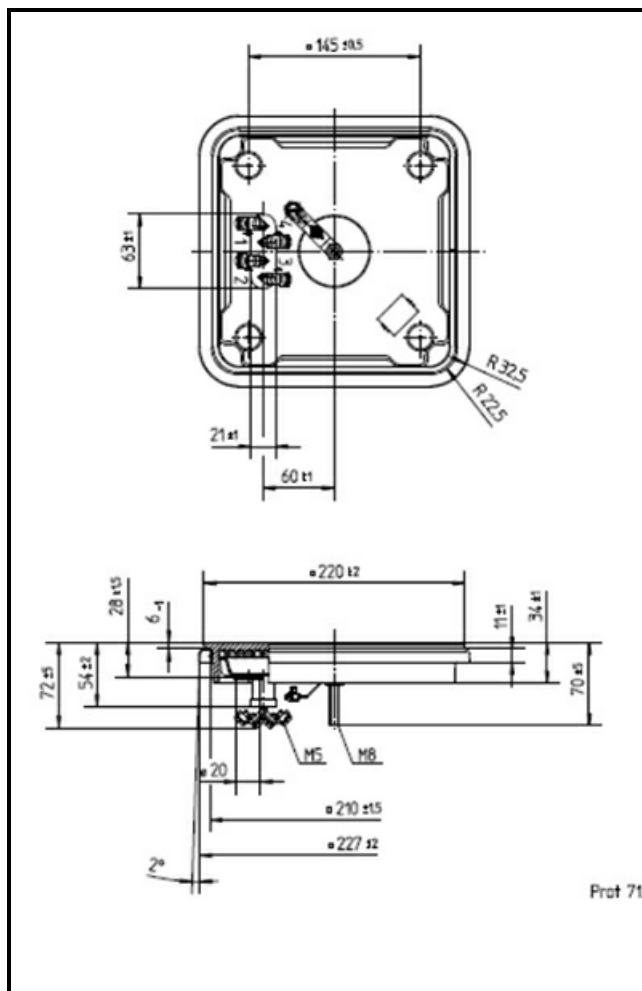

1101896

PIASTRA ELETTRICA 220x220mm 2600 W 400 V

Data: 22-04-2025

Dati tecnici

LUNGHEZZA MM	A=220mm
LARGHEZZA MM	B=220mm
KILOWATT KW	KW=2,6
WATT	WATT=2600
TRIFASE	TRIFASE/THREEPHASE
RESISTENZE A SECCO	SECCO/DRY