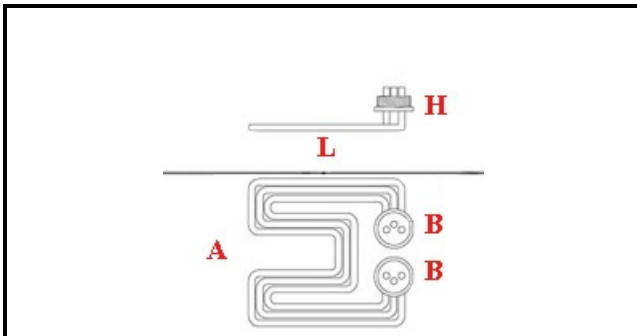

1101161

**RESISTENZA 4800W 220V A.PO**

Data: 04-12-2024

ORIGINAL  
**OSP**  
SPARE PARTS**Dati tecnici**

LUNGHEZZA MM	L=410mm
LARGHEZZA MM	A=417mm
ALTEZZA MM	H=19mm
NR ELEMENTI	ELEMENTI/ELEMENTS=1
DIAMETRO mm	B=1"1/4
KILOWATT KW	KW=4,8
WATT	WATT=4800
MONOFASE	MONOFASE/MONOPHASE
NUMERO POLI	POLI/POLES=2
RESISTENZE A SECCO	SECCO/DRY