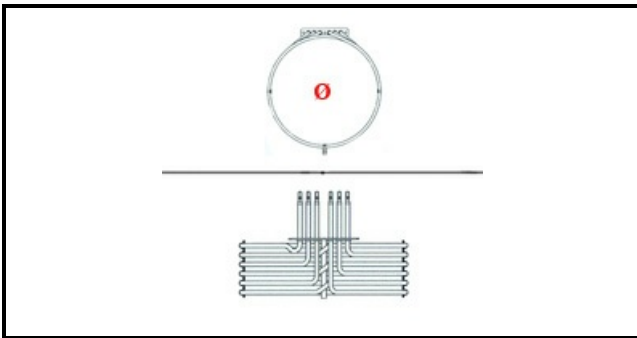

# RESISTENZA 4100W-230V APO D.248mm H70mm

Data: 19-03-2025

ORIGINAL  
**OSP**  
SPARE PARTS

## Dati tecnici

LUNGHEZZA MM	L=248mm
ALTEZZA MM	H=70mm
NR ELEMENTI	ELEMENTI/ELEMENTS=3
DIAMETRO ESTERNO mm	Ø=226mm
KILOWATT KW	KW=4,1
WATT	WATT=4100
TRIFASE	TRIFASE/THREEPHASE
NUMERO POLI	POLI/POLES=6
FORI NUMERO	FORI/HOLES=2
RESISTENZE A SECCO	SECCO/DRY
DIAMETRO INTERNO mm	Ø=214mm