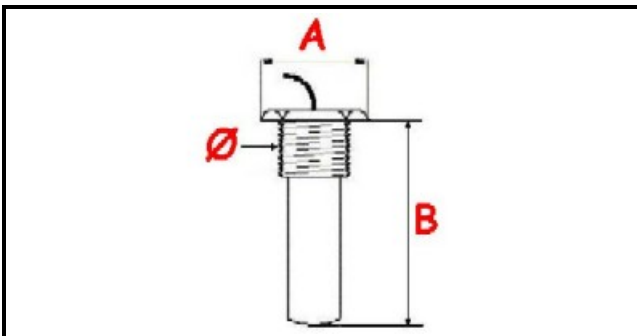

# LIMITATORE DI TEMPERATURA 350°C MONOFASE 002730 - SENSORE Ø 14X12 mm CAPILLARE 900mm

Data: 22-04-2025

## Dati tecnici

|                       |                    |
|-----------------------|--------------------|
| MONOFASE              | MONOFASE/MONOPHASE |
| FILETTO GAS           | Ø=14mm             |
| NUMERO POLI           | POLI/POLES=2       |
| TEMPERATURA MASSIMA ° | T max=350°         |
| CAPILLARE mm          | L=900mm            |
| SENSORE DIAMETRO MM   | A=24mm             |
| SENSORE LUNGHEZZA MM  | B=12mm             |