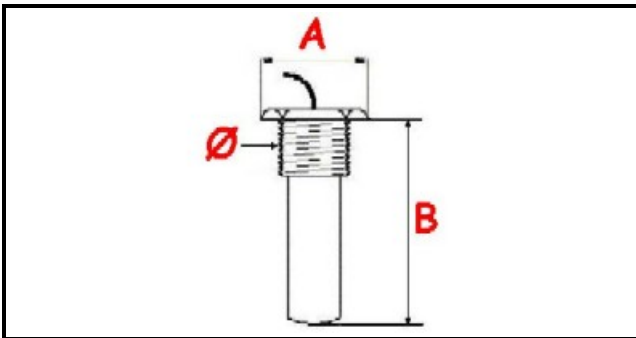

1106103

LIMITATORE DI TEMPERATURA 350°C MONOFASE 002730 - SENSORE Ø 14X12 mm CAPILLARE 900mm

Data: 13-03-2025

Dati tecnici

MONOFASE	MONOFASE/MONOPHASE
FILETTO GAS	Ø=14mm
NUMERO POLI	POLI/POLES=2
TEMPERATURA MASSIMA °	T max=350°
CAPILLARE mm	L=900mm
SENSORE DIAMETRO MM	A=24mm
SENSORE LUNGHEZZA MM	B=12mm