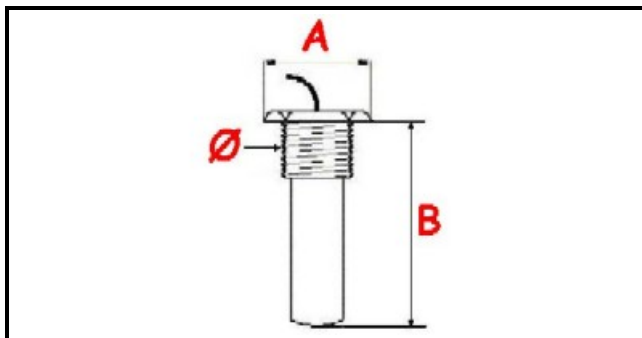

1106134

**TERMOSTATO MONOFASE 30-90°C A.PO - SENSORE Ø 23X10 mm
CAPILLARE 850mm**

Data: 13-03-2025

**Dati tecnici**

MONOFASE	MONOFASE/MONOPHASE
NUMERO POLI	POLI TERMOSTATO/THERMOSTAT POLES=2
TEMPERATURA MINIMA °	T min=30°
TEMPERATURA MASSIMA °	T max=90°
CAPILLARE mm	L=850mm
SENSORE DIAMETRO MM	A=31/23mm
SENSORE LUNGHEZZA MM	B=10mm
ALBERO mm	ALBERO/SHAFT=4X6mm
NUMERO POLI	POLI INTERRUTTORE/SWITCH POLES=4