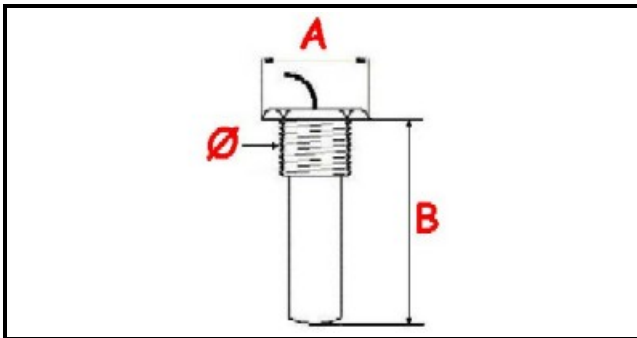

1106134

**TERMOSTATO MONOFASE 30-90°C A.PO - SENSORE Ø 23X10 mm
CAPILLARE 850mm**

Data: 22-01-2025

**Dati tecnici**

MONOFASE	MONOFASE/MONOPHASE
NUMERO POLI	POLI TERMOSTATO/THERMOSTAT POLES=2
TEMPERATURA MINIMA °	T min=30°
TEMPERATURA MASSIMA °	T max=90°
CAPILLARE mm	L=850mm
SENSORE DIAMETRO MM	A=31/23mm
SENSORE LUNGHEZZA MM	B=10mm
ALBERO mm	ALBERO/SHAFT=4X6mm
NUMERO POLI	POLI INTERRUTTORE/SWITCH POLES=4