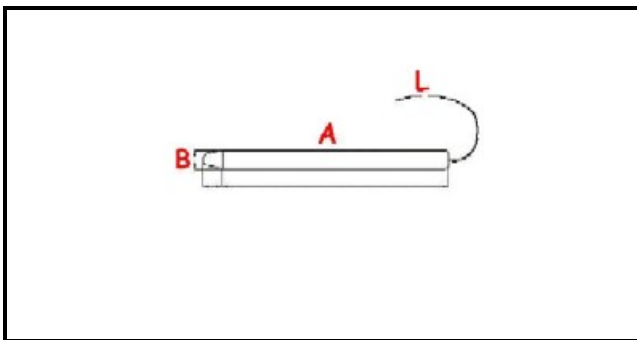

1106397

**TERMOSTATO REGOLABILE 187°C MONOFASE - SENSORE Ø
6X130 mm CAPILLARE 1000mm**

Data: 22-11-2024

ORIGINAL
OSP
SPARE PARTS**Dati tecnici**

MONOFASE	MONOFASE/MONOPHASE
NUMERO POLI	POLI/POLES=2
TEMPERATURA MINIMA °	T min=101°
TEMPERATURA MASSIMA °	T max=187°
CAPILLARE mm	L=1000mm
SENSORE DIAMETRO MM	B=6mm
SENSORE LUNGHEZZA MM	A=130mm
PREMISTOPPA MM	M10X1
ALBERO mm	ALBERO/SHAFT=4X6mm