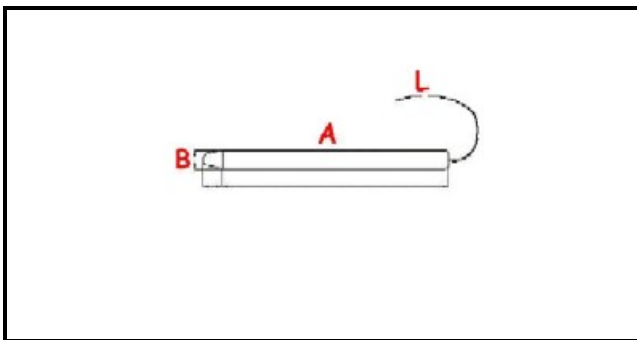

1106397

**TERMOSTATO REGOLABILE 187°C MONOFASE - SENSORE Ø  
6X130 mm CAPILLARE 1000mm**

Data: 13-03-2025

ORIGINAL  
**OSP**  
SPARE PARTS**Dati tecnici**

|                       |                    |
|-----------------------|--------------------|
| MONOFASE              | MONOFASE/MONOPHASE |
| NUMERO POLI           | POLI/POLES=2       |
| TEMPERATURA MINIMA °  | T min=101°         |
| TEMPERATURA MASSIMA ° | T max=187°         |
| CAPILLARE mm          | L=1000mm           |
| SENSORE DIAMETRO MM   | B=6mm              |
| SENSORE LUNGHEZZA MM  | A=130mm            |
| PREMISTOPPA MM        | M10X1              |
| ALBERO mm             | ALBERO/SHAFT=4X6mm |