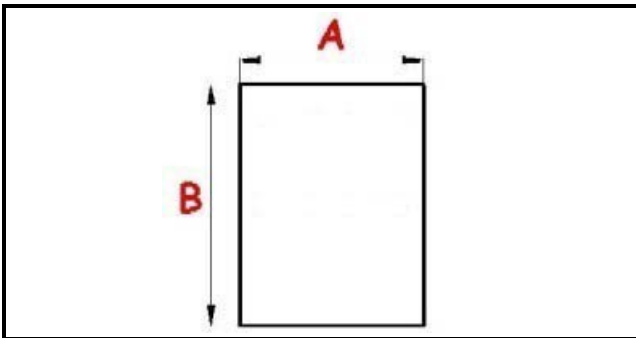

2103032

GUARNIZIONE MAGNETICA A MEZZO BORDOFRIGO A. PO 660X1360 XX5

Data: 14-03-2025

Dati tecnici

LATO CORTO mm	A=660 mm
LATO LUNGO mm	B=1360 mm
TIPO PROFILO	XX5

Codici produttore

ANGELO PO GRANDI CUCINE SPA