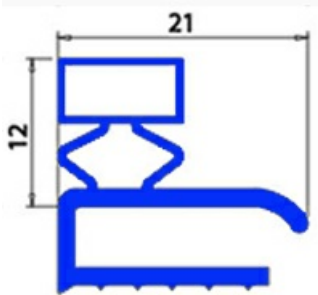

2103032

GUARNIZIONE MAGNETICA A MEZZO BORDOFRIGO A. PO 660X1360 XX5

Data: 14-03-2025

Dati tecnici

LATO CORTO mm	A=660 mm
LATO LUNGO mm	B=1360 mm
TIPO PROFILO	XX5

Codici produttore

ANGELO PO GRANDI CUCINE SPA