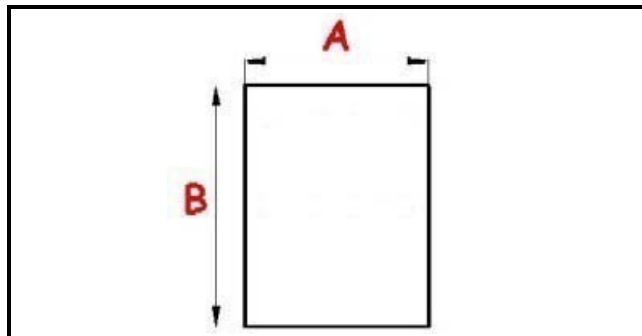

2103063

GUARNIZIONE MAGNETICA AD INCASTRO A.PO1560X665 mm QQ3

Data: 18-04-2025

Dati tecnici

LATO CORTO mm	A=665 mm
LATO LUNGO mm	B=1560 mm
TIPO PROFILO	QQ3

Codici produttore

ANGELO PO GRANDI CUCINE SPA