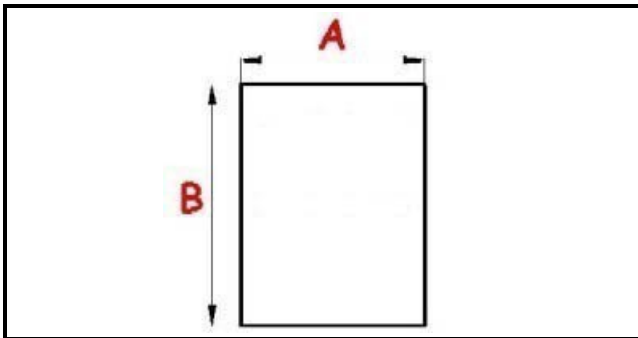

2103063

**GUARNIZIONE MAGNETICA AD INCASTRO A.PO1560X665 mm QQ3**

Data: 22-12-2024

**Dati tecnici**

LATO CORTO mm	A=665 mm
LATO LUNGO mm	B=1560 mm
TIPO PROFILO	QQ3

**Codici produttore**

ANGELO PO GRANDI CUCINE SPA