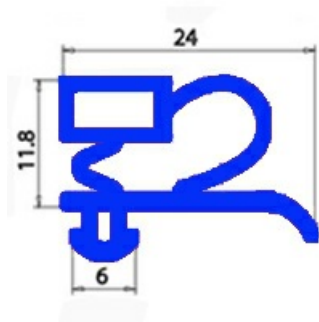

2103063

GUARNIZIONE MAGNETICA AD INCASTRO A.PO1560X665 mm QQ3

Data: 18-04-2025

Dati tecnici

LATO CORTO mm	A=665 mm
LATO LUNGO mm	B=1560 mm
TIPO PROFILO	QQ3

Codici produttore

ANGELO PO GRANDI CUCINE SPA