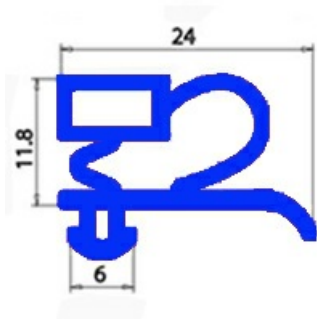

2103063

**GUARNIZIONE MAGNETICA AD INCASTRO A.PO1560X665 mm QQ3**

Data: 22-12-2024

**Dati tecnici**

LATO CORTO mm	A=665 mm
LATO LUNGO mm	B=1560 mm
TIPO PROFILO	QQ3

**Codici produttore**

ANGELO PO GRANDI CUCINE SPA