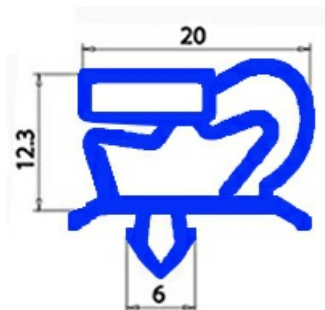

# GUARNIZIONE MAGNETICA AD INCASTRO PORTA A.PO 37Q2590 685X1600mm QQ1

Data: 12-04-2025

## Dati tecnici

LATO CORTO mm	A=685 mm
LATO LUNGO mm	B=1600 mm
TIPO PROFILO	QQ1