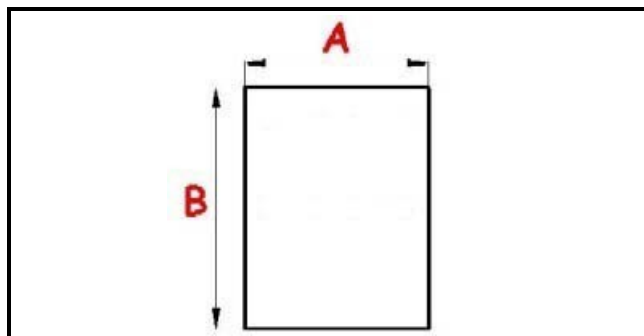

## Dati tecnici

LATO CORTO mm	A=685 mm
LATO LUNGO mm	B=1600 mm
TIPO PROFILO	QQ1