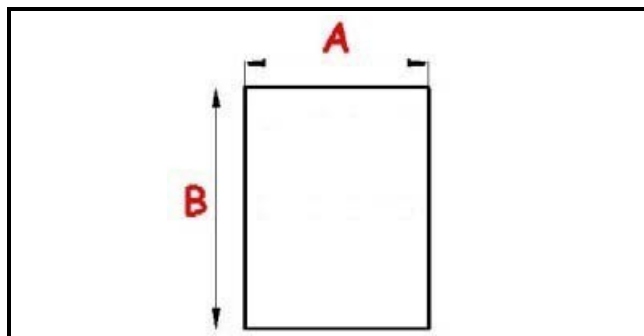

# GUARNIZIONE MAGNETICA A MEZZO BORDO 610 X 385 mm A.PO XX5

Data: 05-04-2025

ORIGINAL  
**OSP**  
SPARE PARTS

## Dati tecnici

LATO CORTO mm	A=385 mm
LATO LUNGO mm	B=610 mm
TIPO PROFILO	XX5