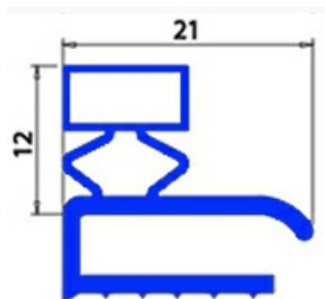

# GUARNIZIONE MAGNETICA A MEZZO BORDO 610 X 385 mm A.PO XX5

Data: 05-04-2025

ORIGINAL  
**OSP**  
SPARE PARTS

## Dati tecnici

LATO CORTO mm	A=385 mm
LATO LUNGO mm	B=610 mm
TIPO PROFILO	XX5