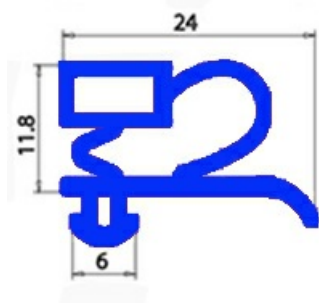

2103098

GUARNIZIONE MAGNETICA AD INCASTRO PORTA A.PO 37Q0210 670X1530 mm QQ3

Data: 07-04-2025

ORIGINAL
OSP
SPARE PARTS

Dati tecnici

LATO CORTO mm	A=670 mm
LATO LUNGO mm	B=1530 mm
TIPO PROFILO	QQ3

Codici produttore