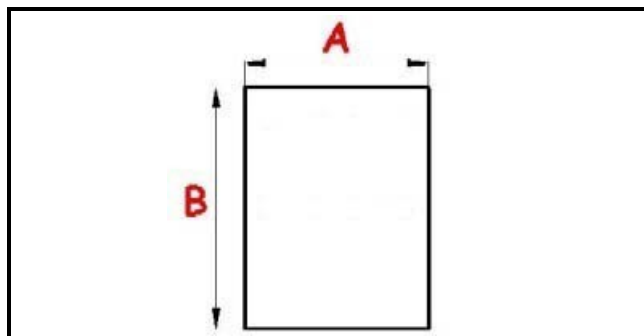

2103098

GUARNIZIONE MAGNETICA AD INCASTRO PORTA A.PO 37Q0210 670X1530 mm QQ3

Data: 07-04-2025

ORIGINAL
OSP
SPARE PARTS

Dati tecnici

LATO CORTO mm	A=670 mm
LATO LUNGO mm	B=1530 mm
TIPO PROFILO	QQ3

Codici produttore