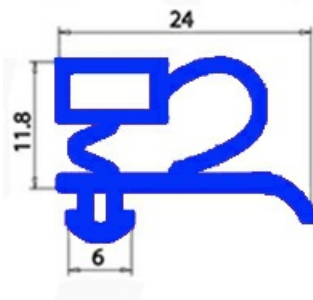

2103098

GUARNIZIONE MAGNETICA AD INCASTRO PORTA A.PO 37Q0210 670X1530 mm QQ3

Data: 02-02-2025

ORIGINAL
OSP
SPARE PARTS

Dati tecnici

LATO CORTO mm	A=670 mm
LATO LUNGO mm	B=1530 mm
TIPO PROFILO	QQ3

Codici produttore