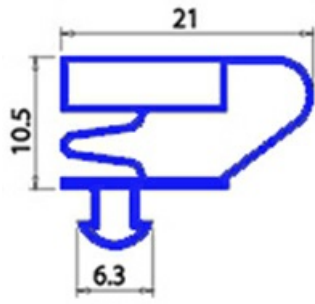

# GUARNIZIONE MAGNETICA A INCASTRO 667X1525MM QQ4

Data: 05-04-2025

ORIGINAL  
**OSP**  
SPARE PARTS

## Dati tecnici

LATO CORTO mm	A=667mm
LATO LUNGO mm	B=1525mm
TIPO PROFILO	QQ4