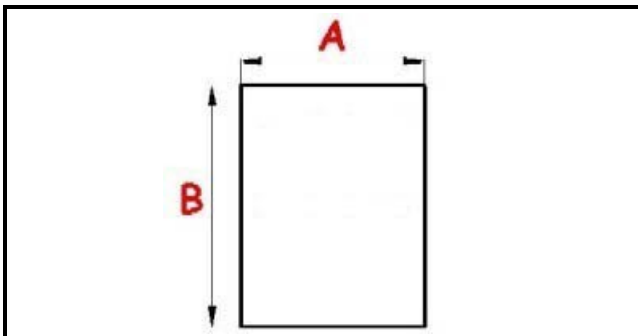

## Dati tecnici

LATO CORTO mm	A=667mm
LATO LUNGO mm	B=1525mm
TIPO PROFILO	QQ4