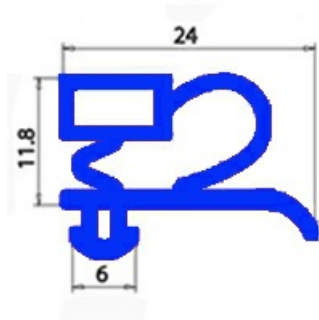

2103116

GUARNIZIONE MAGNETICA AD INCASTRO PER MEZZA PORTA 755X655 mm QQ3

Data: 09-04-2025

Dati tecnici

LATO CORTO mm	A=655 mm
LATO LUNGO mm	B=755 mm
TIPO PROFILO	QQ3

Codici produttore

ANGELO PO GRANDI CUCINE SPA
SAGI REFRIGERATION UNIT ANGELO PO GRANDI CUCINE SPA A SOCIO