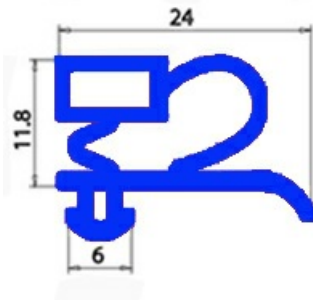

2103116

GUARNIZIONE MAGNETICA AD INCASTRO PER MEZZA PORTA 755X655 mm QQ3

Data: 22-12-2024

Dati tecnici

LATO CORTO mm	A=655 mm
LATO LUNGO mm	B=755 mm
TIPO PROFILO	QQ3

Codici produttore

ANGELO PO GRANDI CUCINE SPA
SAGI REFRIGERATION UNIT ANGELO PO GRANDI CUCINE SPA A SOCIO