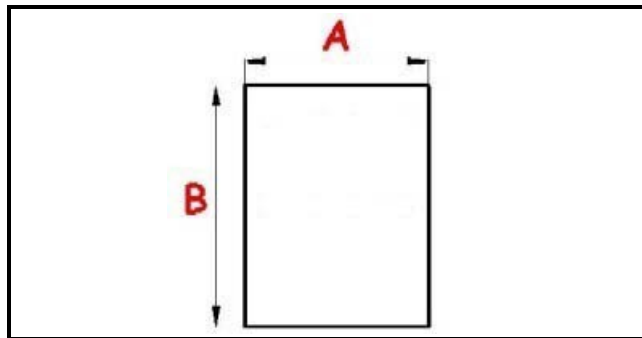

2103116

GUARNIZIONE MAGNETICA AD INCASTRO PER MEZZA PORTA 755X655 mm QQ3

Data: 09-04-2025

Dati tecnici

LATO CORTO mm	A=655 mm
LATO LUNGO mm	B=755 mm
TIPO PROFILO	QQ3

Codici produttore

ANGELO PO GRANDI CUCINE SPA
SAGI REFRIGERATION UNIT ANGELO PO GRANDI CUCINE SPA A SOCIO