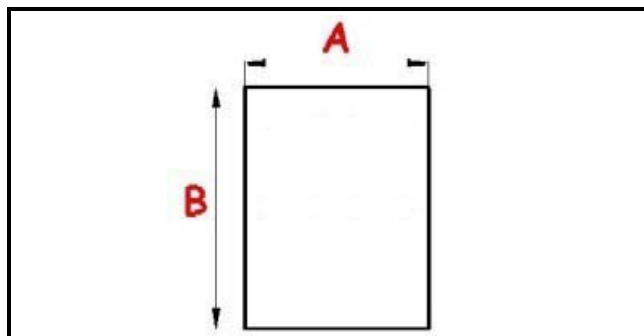

## Dati tecnici

LATO CORTO mm	A=390 mm
LATO LUNGO mm	B=400 mm
TIPO PROFILO	QQ1