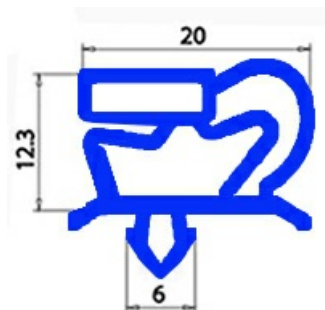

# GUARNIZIONE MAGNETICA AD INCASTRO 390X400 mm INCASTRO QQ1

Data: 09-04-2025

## Dati tecnici

LATO CORTO mm	A=390 mm
LATO LUNGO mm	B=400 mm
TIPO PROFILO	QQ1