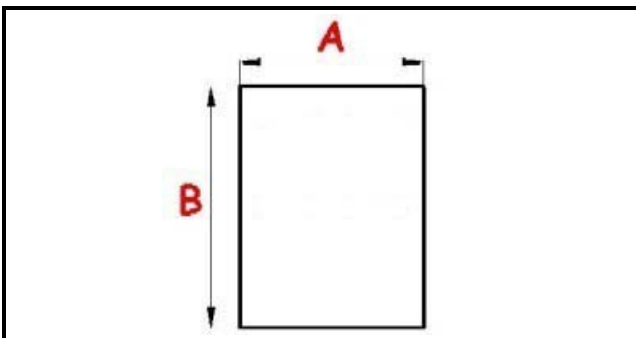

2103123

GUARNIZIONE MAGNETICA AD INCASTRO 390X400 mm INCASTRO QQ1

Data: 22-12-2024

Dati tecnici

LATO CORTO mm	A=390 mm
LATO LUNGO mm	B=400 mm
TIPO PROFILO	QQ1

Codici produttore

ANGELO PO GRANDI CUCINE SPA