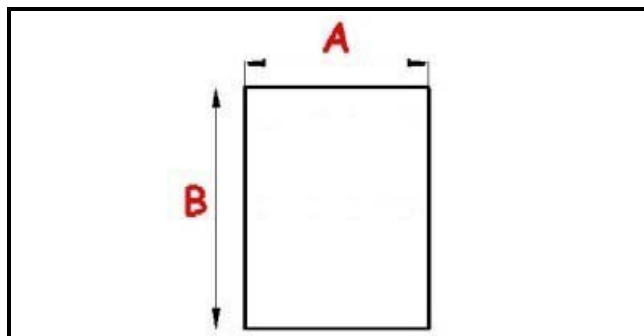

2103125

GUARNIZIONE MAGNETICA AD INCASTRO PER CASSETTO 1/3-1/1 APO 150X385 mm QQ3

Data: 11-04-2025

Dati tecnici

LATO CORTO mm	A=150 mm
LATO LUNGO mm	B=385 mm
TIPO PROFILO	QQ3

Codici produttore

ANGELO PO GRANDI CUCINE SPA