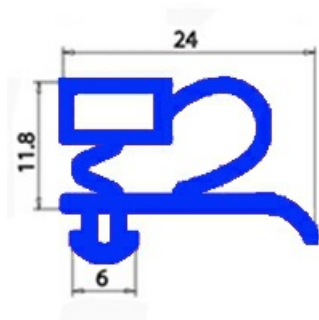

2103125

GUARNIZIONE MAGNETICA AD INCASTRO PER CASSETTO 1/3-1/1 APO 150X385 mm QQ3

Data: 11-04-2025

Dati tecnici

LATO CORTO mm	A=150 mm
LATO LUNGO mm	B=385 mm
TIPO PROFILO	QQ3

Codici produttore

ANGELO PO GRANDI CUCINE SPA