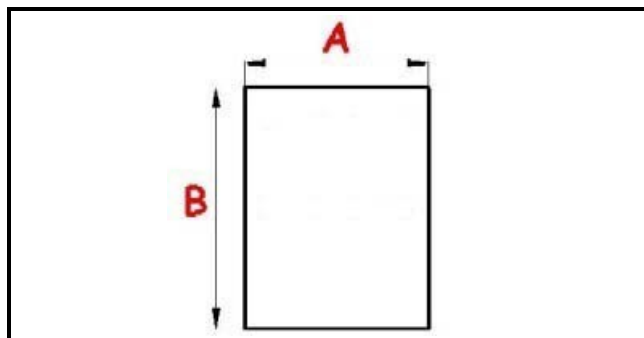

2103177

GUARNIZIONE MAGNETICA AD INCASTRO PORTA 1508X668 mm QQ2

Data: 12-04-2025

Dati tecnici

LATO CORTO mm	A=668 mm
LATO LUNGO mm	B=1508 mm
TIPO PROFILO	QQ2

Codici produttore

EMMEPI GRANDI CUCINE S.R.L.
ANGELO PO GRANDI CUCINE SPA
SAGI REFRIGERATION UNIT ANGELO PO GRANDI CUCINE SPA A SOCIO