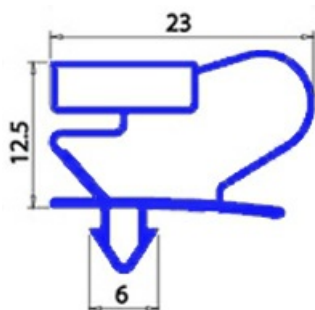

2103177

GUARNIZIONE MAGNETICA AD INCASTRO PORTA 1508X668 mm QQ2

Data: 12-04-2025

Dati tecnici

LATO CORTO mm	A=668 mm
LATO LUNGO mm	B=1508 mm
TIPO PROFILO	QQ2

Codici produttore

EMMEPI GRANDI CUCINE S.R.L.
ANGELO PO GRANDI CUCINE SPA
SAGI REFRIGERATION UNIT ANGELO PO GRANDI CUCINE SPA A SOCIO