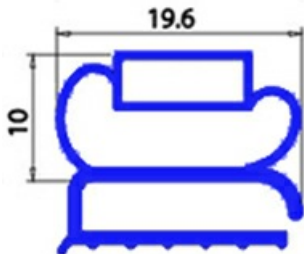

# GUARNIZIONE MAGNETICA A MEZZO BORDO 1560X660 MM. XX6

Data: 06-04-2025

## Dati tecnici

LATO CORTO mm	A=660 mm
LATO LUNGO mm	B=1560 mm
TIPO PROFILO	XX6