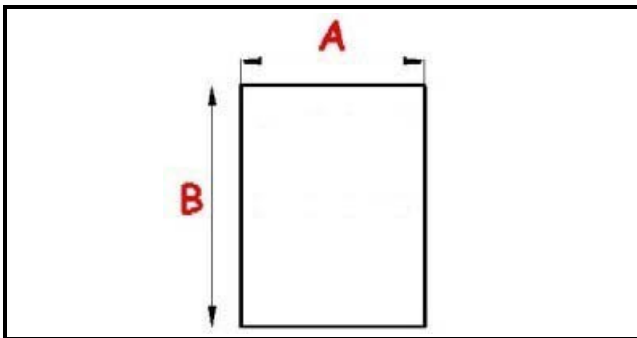

# GUARNIZIONE MAGNETICA A MEZZO BORDO 1560X660 MM. XX6

Data: 06-04-2025

## Dati tecnici

LATO CORTO mm	A=660 mm
LATO LUNGO mm	B=1560 mm
TIPO PROFILO	XX6