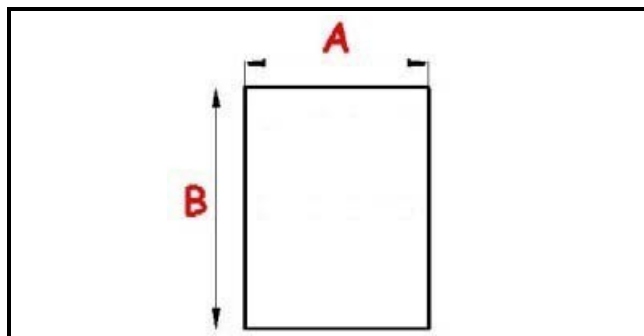

2103325

GUARNIZIONE MAGNETICA AD INCASTRO 660X420MM QQ1

Data: 05-04-2025

ORIGINAL
OSP
SPARE PARTS

Dati tecnici

LATO CORTO mm	A=420 mm
LATO LUNGO mm	B=660 mm
TIPO PROFILO	QQ1

Codici produttore

ANGELO PO GRANDI CUCINE SPA