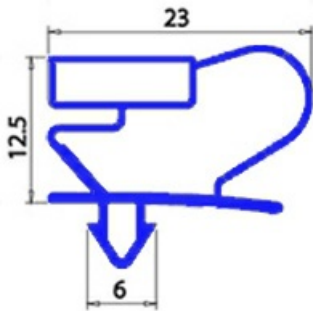

2103327

GUARNIZIONE MAGNETICA AD INCASTRO PORTA GX70/2 668X771MM QQ2

Data: 11-04-2025

Dati tecnici

LATO CORTO mm	A=668 mm
LATO LUNGO mm	B=771 mm
TIPO PROFILO	QQ2

Codici produttore

ANGELO PO GRANDI CUCINE SPA