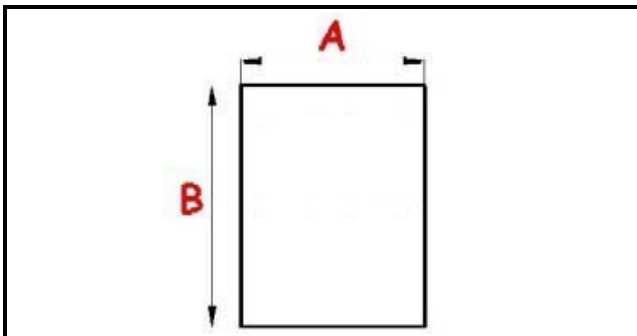

2103327

GUARNIZIONE MAGNETICA AD INCASTRO PORTA GX70/2 668X771MM QQ2

Data: 11-04-2025

Dati tecnici

LATO CORTO mm	A=668 mm
LATO LUNGO mm	B=771 mm
TIPO PROFILO	QQ2

Codici produttore

ANGELO PO GRANDI CUCINE SPA