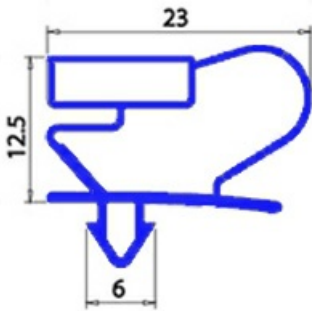

2103327

GUARNIZIONE MAGNETICA AD INCASTRO PORTA GX70/2 668X771MM QQ2

Data: 22-12-2024

Dati tecnici

LATO CORTO mm	A=668 mm
LATO LUNGO mm	B=771 mm
TIPO PROFILO	QQ2

Codici produttore

ANGELO PO GRANDI CUCINE SPA