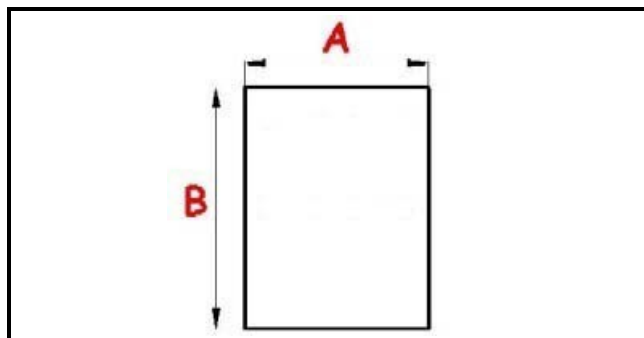

## Dati tecnici

LATO CORTO mm	A=605 mm
LATO LUNGO mm	B=1600 mm
TIPO PROFILO	QQ1