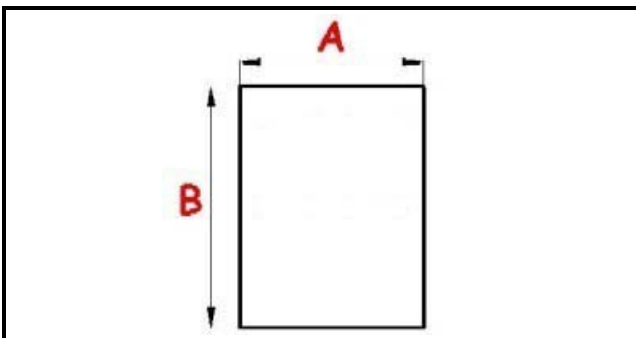

## Dati tecnici

LATO CORTO mm	A=605 mm
LATO LUNGO mm	B=1600 mm
TIPO PROFILO	QQ1