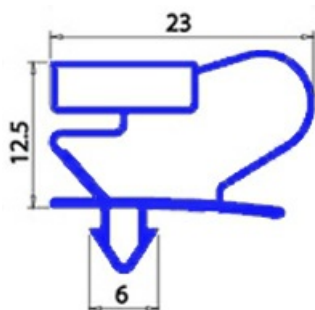

2103403

GUARNIZIONE MAGNETICA AD INCASTRO 015 MM. 1595 X 605 QQ2

Data: 12-04-2025

Dati tecnici

LATO CORTO mm	A=605 mm
LATO LUNGO mm	B=1595 mm
TIPO PROFILO	QQ2

Codici produttore

ANGELO PO GRANDI CUCINE SPA