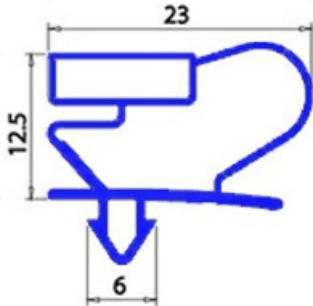

2103403

**GUARNIZIONE MAGNETICA AD INCASTRO 015 MM. 1595 X 605 QQ2**

Data: 22-12-2024

**Dati tecnici**

LATO CORTO mm	A=605 mm
LATO LUNGO mm	B=1595 mm
TIPO PROFILO	QQ2

**Codici produttore**

ANGELO PO GRANDI CUCINE SPA