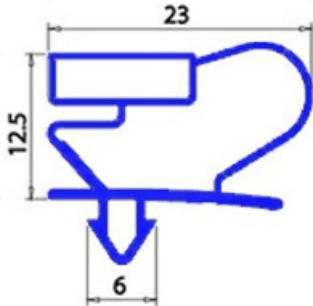

2103403

GUARNIZIONE MAGNETICA AD INCASTRO 015 MM. 1595 X 605 QQ2

Data: 02-02-2025

**Dati tecnici**

LATO CORTO mm	A=605 mm
LATO LUNGO mm	B=1595 mm
TIPO PROFILO	QQ2

Codici produttore

ANGELO PO GRANDI CUCINE SPA