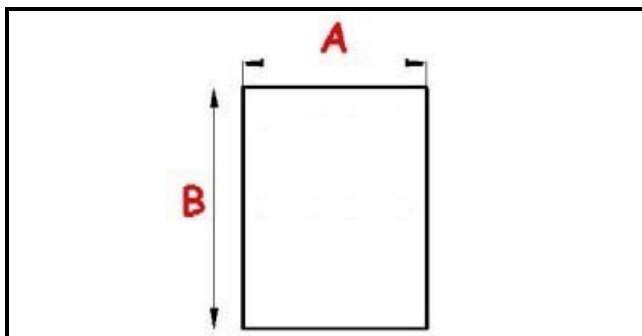

2103403

GUARNIZIONE MAGNETICA AD INCASTRO 015 MM. 1595 X 605 QQ2

Data: 12-04-2025

Dati tecnici

LATO CORTO mm	A=605 mm
LATO LUNGO mm	B=1595 mm
TIPO PROFILO	QQ2

Codici produttore

ANGELO PO GRANDI CUCINE SPA