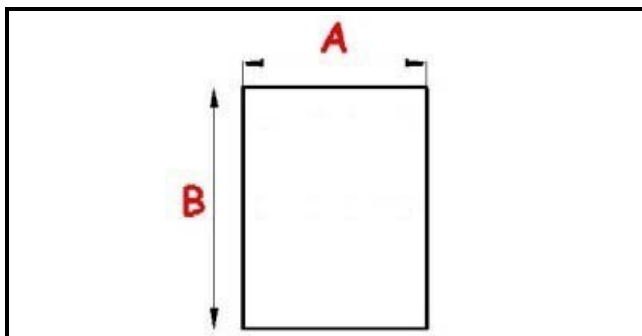

2103557

GUARNIZIONE MAGNETICA AD INCASTRO 015 583X386 MM QQ2

Data: 12-04-2025

ORIGINAL
OSP
SPARE PARTS

Dati tecnici

LATO CORTO mm	A=386 mm
LATO LUNGO mm	B=583 mm
TIPO PROFILO	QQ2

Codici produttore

MBM- EUROTEC SRL -