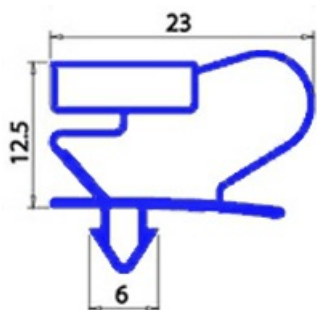

2103557

GUARNIZIONE MAGNETICA AD INCASTRO 015 583X386 MM QQ2

Data: 12-04-2025

ORIGINAL
OSP
SPARE PARTS

Dati tecnici

LATO CORTO mm	A=386 mm
LATO LUNGO mm	B=583 mm
TIPO PROFILO	QQ2

Codici produttore

MBM- EUROTEC SRL -