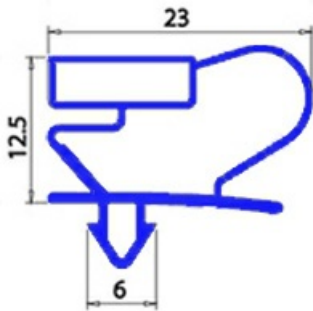

2103674

GUARNIZIONE MAGNETICA AD INCASTRO 1508X538mm QQ2

Data: 12-04-2025

ORIGINAL
OSP
SPARE PARTS

Dati tecnici

LATO CORTO mm	A=538 mm
LATO LUNGO mm	B=1508 mm
TIPO PROFILO	QQ2

Codici produttore

ANGELO PO GRANDI CUCINE SPA