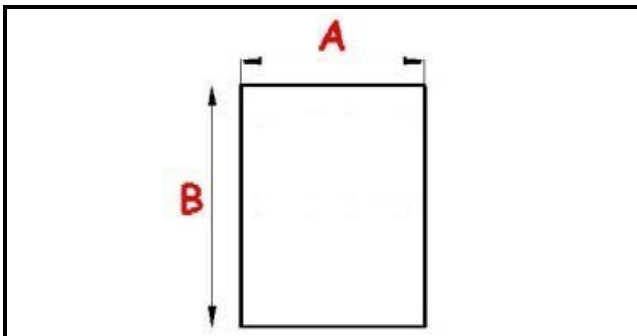

2103674

GUARNIZIONE MAGNETICA AD INCASTRO 1508X538mm QQ2

Data: 12-04-2025

ORIGINAL
OSP
SPARE PARTS

Dati tecnici

LATO CORTO mm	A=538 mm
LATO LUNGO mm	B=1508 mm
TIPO PROFILO	QQ2

Codici produttore

ANGELO PO GRANDI CUCINE SPA