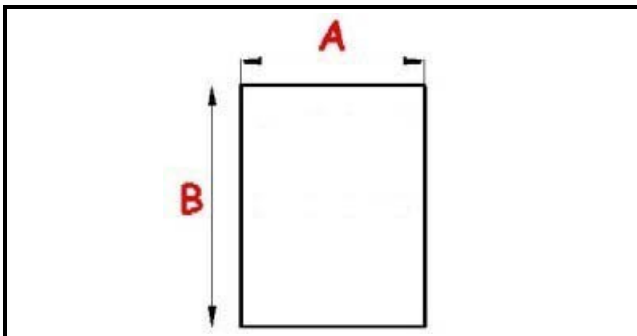

2103675

GUARNIZIONE MAGNETICA AD INCASTRO 1508X602mm QQ2

Data: 07-04-2025

ORIGINAL
OSP
SPARE PARTS

Dati tecnici

LATO CORTO mm	A=602 mm
LATO LUNGO mm	B=1508 mm
TIPO PROFILO	QQ2

Codici produttore

ANGELO PO GRANDI CUCINE SPA