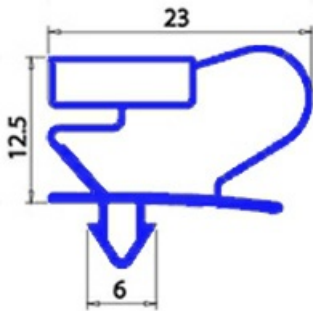

2103675

GUARNIZIONE MAGNETICA AD INCASTRO 1508X602mm QQ2

Data: 07-04-2025

ORIGINAL
OSP
SPARE PARTS

Dati tecnici

LATO CORTO mm	A=602 mm
LATO LUNGO mm	B=1508 mm
TIPO PROFILO	QQ2

Codici produttore

ANGELO PO GRANDI CUCINE SPA