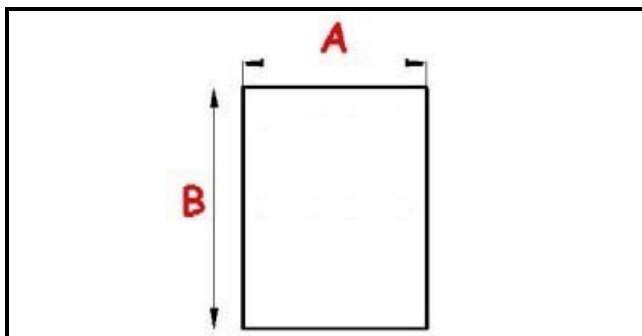

2103716

GUARNIZIONE MAGNETICA AD INCASTRO PORTA 716X668MM QQ2

Data: 18-04-2025

Dati tecnici

LATO CORTO mm	A=668 mm
LATO LUNGO mm	B=716 mm
TIPO PROFILO	QQ2

Codici produttore

ANGELO PO GRANDI CUCINE SPA