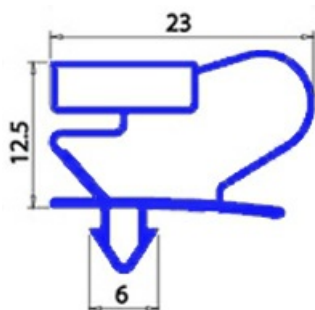

2103716

GUARNIZIONE MAGNETICA AD INCASTRO PORTA 716X668MM QQ2

Data: 18-04-2025

Dati tecnici

LATO CORTO mm	A=668 mm
LATO LUNGO mm	B=716 mm
TIPO PROFILO	QQ2

Codici produttore

ANGELO PO GRANDI CUCINE SPA