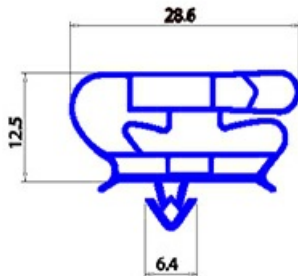

2103964

GUARNIZIONE MAGNETICA AD INCASTRO PORTA BASI YY28 390x590mm

Data: 22-12-2024

ORIGINAL
OSP
SPARE PARTS

Dati tecnici

LATO CORTO mm	A=390mm
LATO LUNGO mm	B=590mm
TIPO PROFILO	YY28

Codici produttore

ANGELO PO GRANDI CUCINE SPA