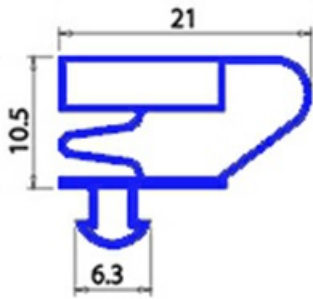

2123181

GUARNIZIONE PORTA CISAPLAST 665X1505mm QQ4

Data: 15-04-2025

Dati tecnici

| | |
|---------------|----------|
| LATO CORTO mm | A=665mm |
| LATO LUNGO mm | B=1505mm |
| TIPO PROFILO | QQ4 |

Codici produttore