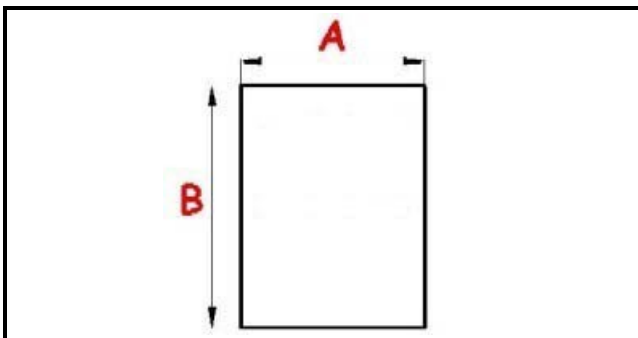

2123181

GUARNIZIONE PORTA CISAPLAST 665X1505mm QQ4

Data: 15-04-2025

Dati tecnici

| | |
|---------------|----------|
| LATO CORTO mm | A=665mm |
| LATO LUNGO mm | B=1505mm |
| TIPO PROFILO | QQ4 |

Codici produttore