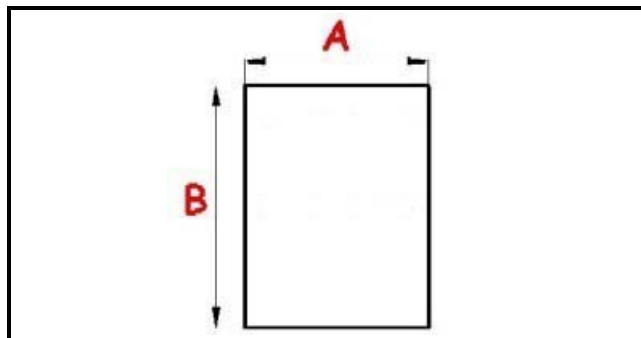

2123184

GUARNIZIONE PORTA 687x792mm QQ1

Data: 18-04-2025

Dati tecnici

LATO CORTO mm	A=687mm
LATO LUNGO mm	B=792mm
TIPO PROFILO	QQ1

Codici produttore

ANGELO PO GRANDI CUCINE SPA