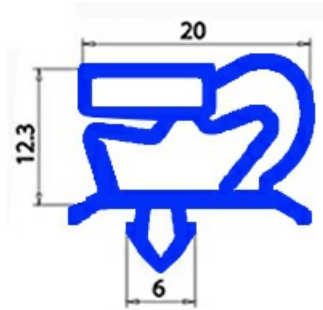

2123184

GUARNIZIONE PORTA 687x792mm QQ1

Data: 18-04-2025

Dati tecnici

LATO CORTO mm	A=687mm
LATO LUNGO mm	B=792mm
TIPO PROFILO	QQ1

Codici produttore

ANGELO PO GRANDI CUCINE SPA