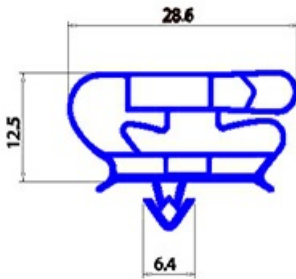

2123265

GUARNIZIONE PORTA BF51MU 427X670mm YY28

Data: 22-12-2024

**ORIGINAL
OSP
SPARE PARTS****Dati tecnici**

LATO CORTO mm	A=427mm
LATO LUNGO mm	B=670mm
TIPO PROFILO	YY28

Codici produttore

ANGELO PO GRANDI CUCINE SPA