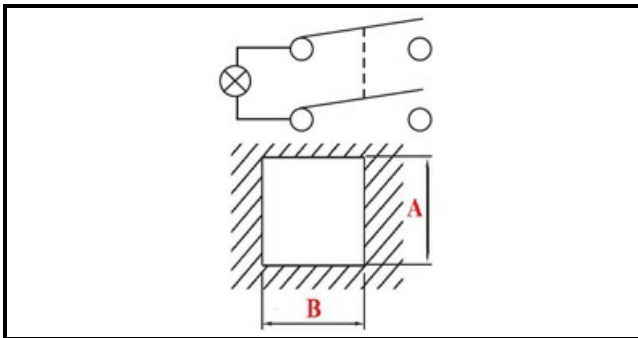

1105308

**INTERRUTTORE BIPOLARE LUM.VERDE 23908**

Data: 22-12-2024

ORIGINAL  
**OSP**  
SPARE PARTS**Dati tecnici**

LUNGHEZZA MM	B=25mm
LARGHEZZA MM	A=25mm
NUMERO POLI	POLI/POLES=4
NUMERO POSIZIONI	0-1
COLORE	VERDE/GREEN
VOLT	250V