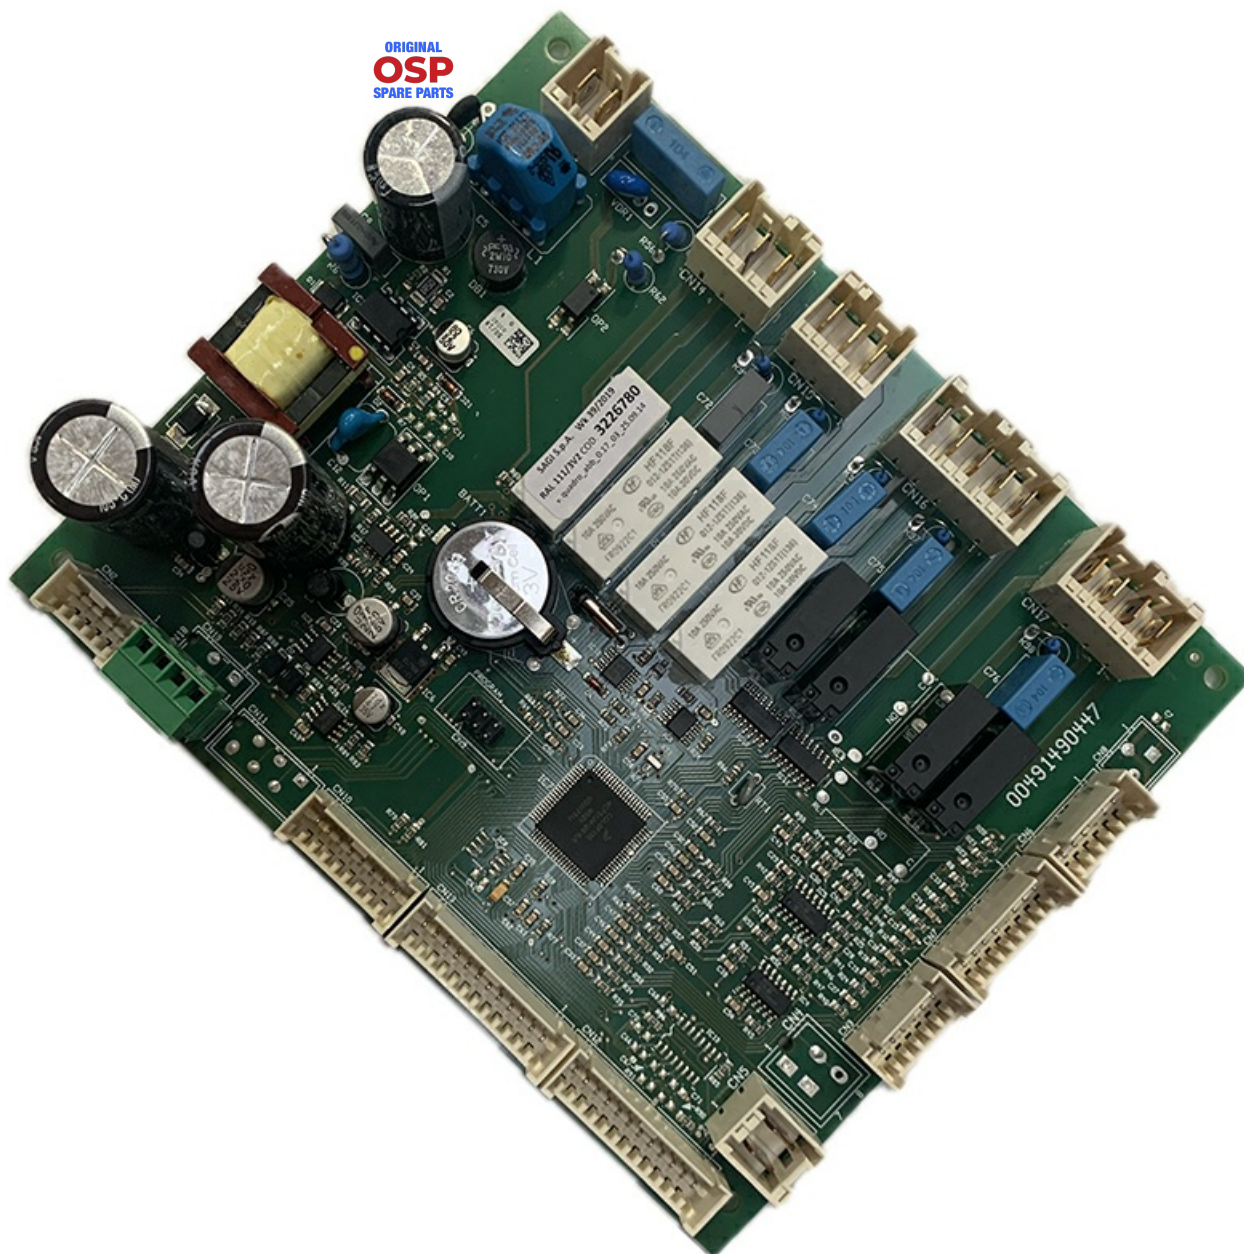

1214238

# SCHEDA POTENZA LCD GRAFICO

Data: 10-04-2025