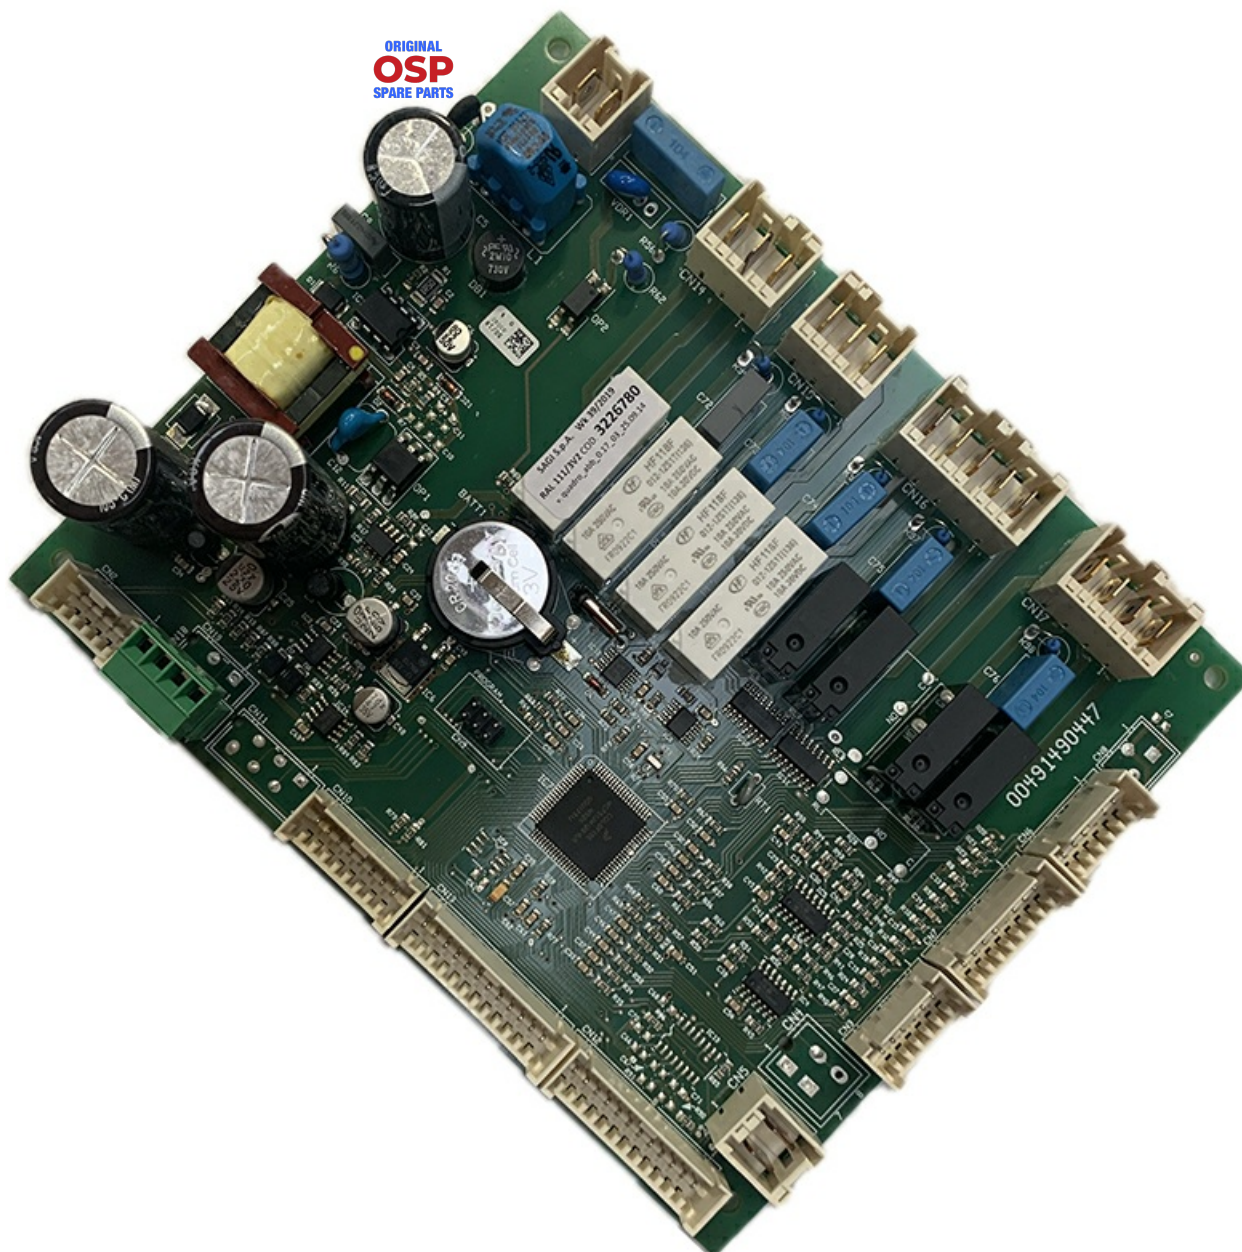

1214238

SCHEDA POTENZA LCD GRAFICO

Data: 22-12-2024

Codici produttore

ANGELO PO GRANDI CUCINE SPA