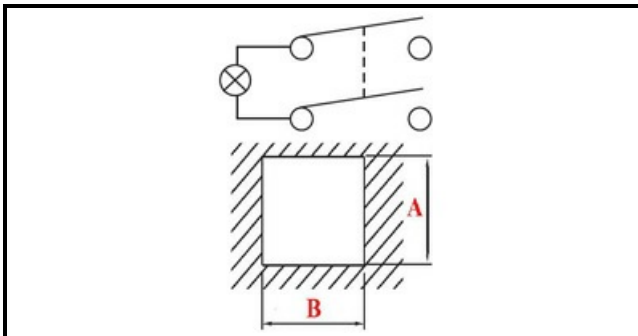

1105308

INTERRUTTORE BIPOLARE LUM.VERDE 23908

Data: 08-04-2025

ORIGINAL
OSP
SPARE PARTS

Dati tecnici

LUNGHEZZA MM	B=25mm
LARGHEZZA MM	A=25mm
NUMERO POLI	POLI/POLES=4
NUMERO POSIZIONI	0-1
COLORE	VERDE/GREEN
VOLT	250V