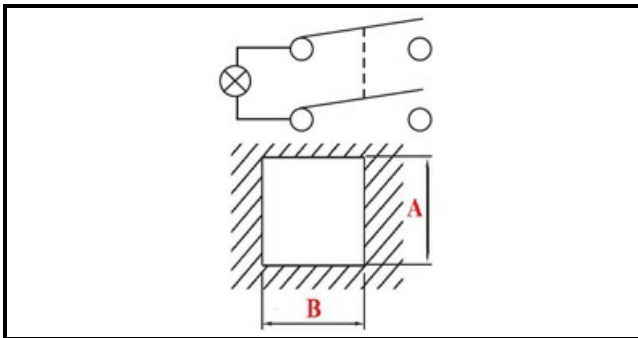

1105308

INTERRUTTORE BIPOLARE LUM.VERDE 23908

Data: 24-11-2024

ORIGINAL
OSP
SPARE PARTS**Dati tecnici**

LUNGHEZZA MM	B=25mm
LARGHEZZA MM	A=25mm
NUMERO POLI	POLI/POLES=4
NUMERO POSIZIONI	0-1
COLORE	VERDE/GREEN
VOLT	250V