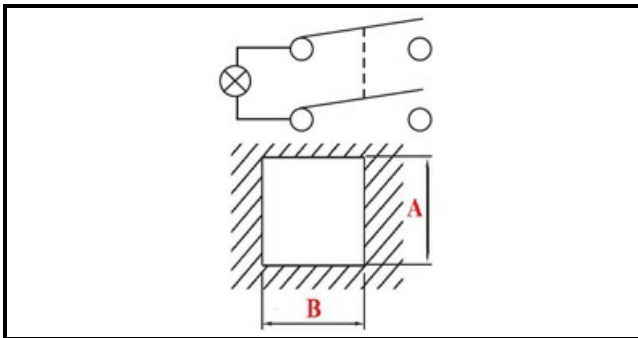

1105308

**INTERRUTTORE BIPOLARE LUM.VERDE 23908**

Data: 22-01-2025

ORIGINAL  
**OSP**  
SPARE PARTS**Dati tecnici**

LUNGHEZZA MM	B=25mm
LARGHEZZA MM	A=25mm
NUMERO POLI	POLI/POLES=4
NUMERO POSIZIONI	0-1
COLORE	VERDE/GREEN
VOLT	250V