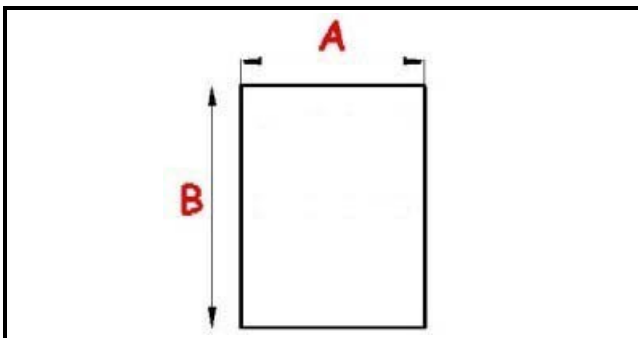

4137159

SCIVOLO CUBETTI P.38 37 - 50 PP

Data: 05-04-2025

ORIGINAL
OSP
SPARE PARTS

Dati tecnici

MATERIALE	RILSAN
LATO LUNGO mm	B=420mm
LATO CORTO mm	A=200mm

Codici produttore

ARISTARCO / KASTEL S.P.A.