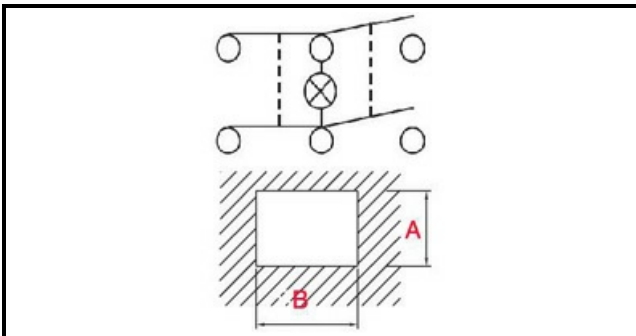

1105007

DEVIATORE BIPOL.LUM.VERDE O-1

Data: 19-09-2024

**Dati tecnici**

LUNGHEZZA MM	B=30mm
LARGHEZZA MM	A=22mm
NUMERO POLI	POLI/POLES=6
NUMERO POSIZIONI	0-1
COLORE	VERDE/GREEN
VOLT	230V

Codici produttore

OMNIWASH SRL - SOCIETA' A SOCIO UNICO
MARENO ALI GROUP SRL A SOCIO UNICO
MARENO ALI GROUP SRL A SOCIO UNICO
RANCILIO GROUP SPA CON SOCIO UNICO
ARISTARCO / KASTEL S.P.A.
ARISTARCO / KASTEL S.P.A.
SILANOS SRL