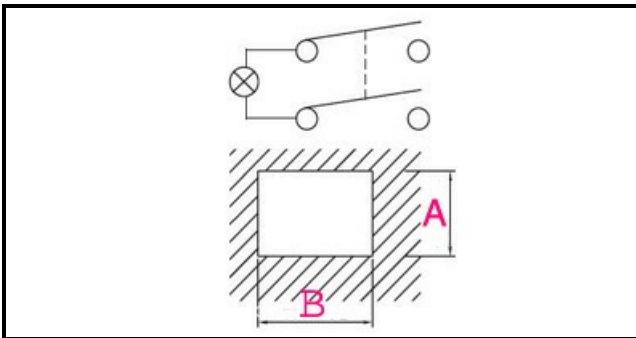

1105008

INTERRUTTORE VERDE 4 POLI

Data: 19-09-2024

**Dati tecnici**

LUNGHEZZA MM	B=30mm
LARGHEZZA MM	A=22mm
NUMERO POLI	POLI/POLES=4
NUMERO POSIZIONI	0-1
COLORE	VERDE/GREEN
VOLT	230V

Codici produttore

BERTO'S SPA
GIGA GRANDI CUCINE SRL
DIHR - ALI GROUP SRL A SOCIO UNICO
ADLER S.P.A.
ELECTROLUX PROFESSIONAL S.P.A.
ELECTROLUX PROFESSIONAL S.P.A.
LOTUS SPA
MARENO ALI GROUP SRL A SOCIO UNICO
BREMA GROUP S.P.A.
RANCILIO GROUP SPA CON SOCIO UNICO
ARISTARCO / KASTEL S.P.A.
ARISTARCO / KASTEL S.P.A.