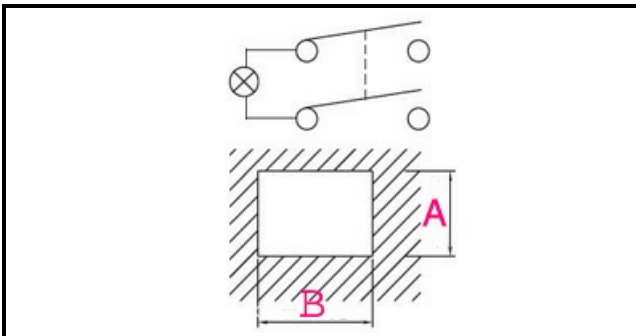

## Dati tecnici

LUNGHEZZA MM	B=30mm
LARGHEZZA MM	A=22mm
NUMERO POLI	POLI/POLES=4
NUMERO POSIZIONI	0-1
COLORE	VERDE/GREEN
VOLT	230V