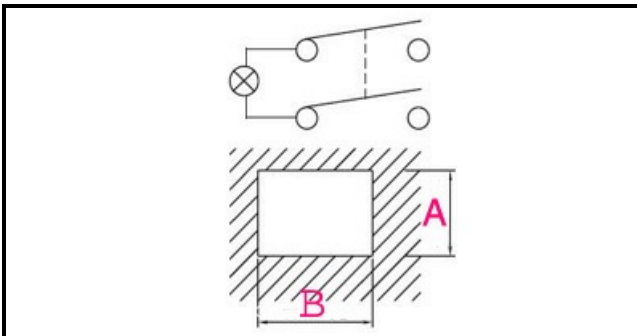

## Dati tecnici

LUNGHEZZA MM	B=30mm
LARGHEZZA MM	A=22mm
NUMERO POLI	POLI/POLES=4
NUMERO POSIZIONI	0-1
COLORE	VERDE/GREEN
VOLT	230V