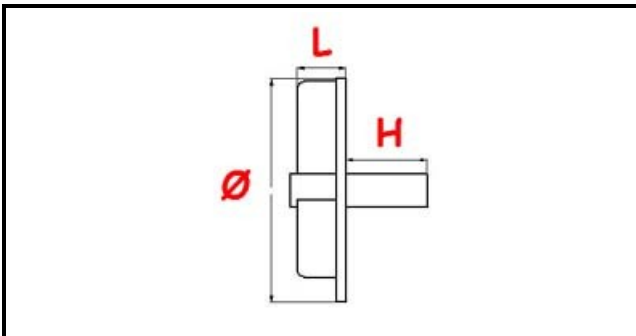

3109163

GIRANTE POMPA C.A. 0.25HP

Data: 21-11-2024

**Dati tecnici**

LARGHEZZA MM	L=20mm
ALTEZZA MM	H=16mm
DIAMETRO mm	Ø=83mm
TIPO	APERTA/OPEN

Codici produttore

ARISTARCO / KASTEL S.P.A.