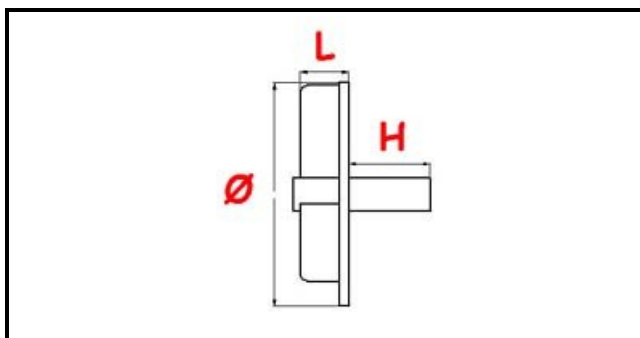

3109163

**GIRANTE POMPA C.A. 0.25HP**

Data: 06-01-2025

**Dati tecnici**

LARGHEZZA MM	L=20mm
ALTEZZA MM	H=16mm
DIAMETRO mm	Ø=83mm
TIPO	APERTA/OPEN

**Codici produttore**

ARISTARCO / KASTEL S.P.A.