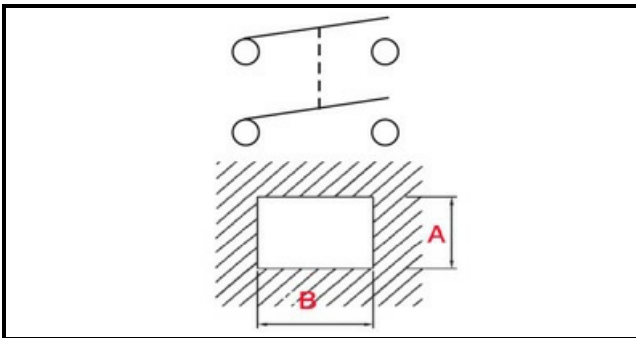

1105216

ASSIEME INTERRUOTTORE CM SA

Data: 06-01-2025

**Dati tecnici**

LUNGHEZZA MM	B=24mm
LARGHEZZA MM	A=19mm
DIAMETRO mm	Ø=16mm
NUMERO POLI	POLI/POLES=4
NUMERO POSIZIONI	0-1
COLORE	GRIGIO/GREY
VOLT	230V

Codici produttore