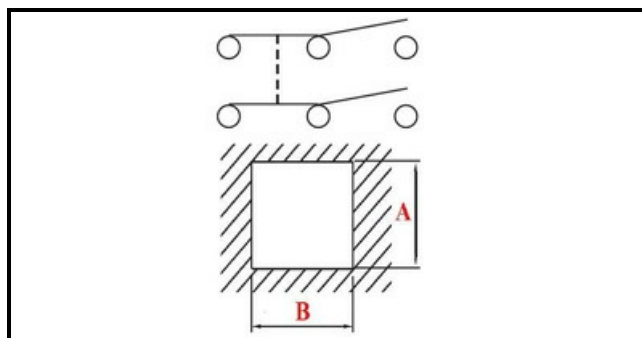

1105218

ASS. DEVIATORE CM D-D

Data: 04-03-2025

**Dati tecnici**

LUNGHEZZA MM	B=24mm
LARGHEZZA MM	A=19mm
DIAMETRO mm	Ø=16mm
NUMERO POLI	POLI/POLES=6
NUMERO POSIZIONI	0-1
COLORE	GRIGIO/GREY
VOLT	230V

Codici produttore