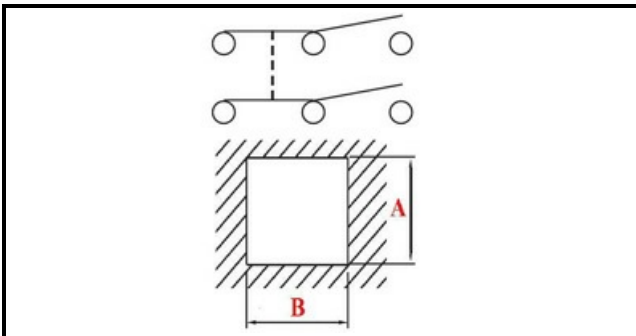

1105218

ASS. DEVIATORE CM D-D

Data: 06-01-2025

**Dati tecnici**

LUNGHEZZA MM	B=24mm
LARGHEZZA MM	A=19mm
DIAMETRO mm	Ø=16mm
NUMERO POLI	POLI/POLES=6
NUMERO POSIZIONI	0-1
COLORE	GRIGIO/GREY
VOLT	230V

Codici produttore