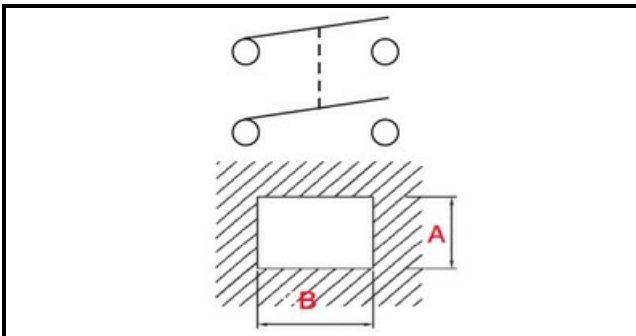

1105448

ASS. INTERRUOTTORE D13 QUADRO NERO ON-OFF

Data: 06-01-2025

ORIGINAL
OSP
SPARE PARTS**Dati tecnici**

LUNGHEZZA MM	B=24mm
LARGHEZZA MM	A=19mm
NUMERO POLI	POLI/POLES=4
NUMERO POSIZIONI	0-1
COLORE	NERO/BLACK
VOLT	230V
LUNGHEZZA MM	L tasto=15mm
LARGHEZZA MM	P tasto=11mm